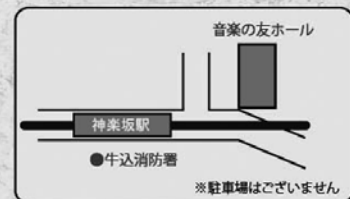

深沢 亮子 Klavier

恵藤 久美子 Violine

安田 謙一郎 Violoncello

2012年 12月4日(火) 19時開演 (18時30分開場)

音楽の友ホール Tel: 03-3235-2115

全自由席: 4,500円

主催: 日本音楽舞踊会議 (The Conference of Music and Dance Japan)
月刊「音楽の世界」

お問い合わせ: 日本音楽舞踊会議 Tel/Fax 03-3369-7496
E-mail: onbukai@mua.biglobe.ne.jp http://www.5c.biglobe.ne.jp/~onbukai/