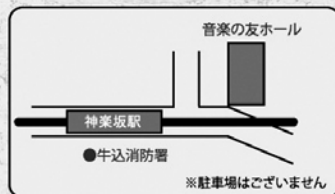

深沢 亮子 Klavier

恵藤 久美子 Violine

安田 謙一郎 Violoncello

2013年 12月6日(金) 19時開演 (18時30分開場)

音楽の友ホール Tel: 03-3235-2115

全自由席: 4,500円

主催: 日本音楽舞踊会議 (The Conference of Music and Dance Japan)
月刊「音楽の世界」

お問い合わせ: 日本音楽舞踊会議 Tel/Fax 03-3369-7496
E-mail: onbukai@mua.biglobe.ne.jp http://www.cmdj1962.com