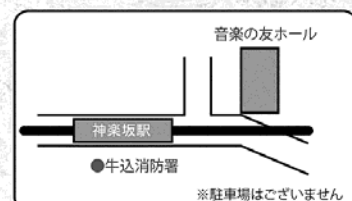

地下鉄東西線「神楽坂」駅 下車1分
都営大江戸線「牛込神楽坂」駅 下車5分

Designed by Migaku KITSUKAWA